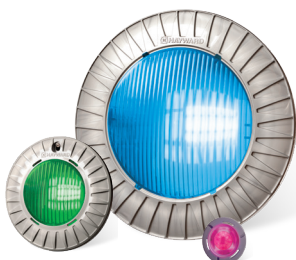

COLORLOGIC®LAMINADO

»»Un arco de cristal

Crea una variedad de alturas y distancias de arco para adaptarse a cualquier piscina. El único laminar en el mercado con una tapa regulable en altura para garantizar una alineación perfecta, incluso después de asentarse.

BURBUJEADOR COLORLOGIC

»»Una columna de agua en cascada

Alturas y anchos de agua fácilmente ajustables. Diseño compacto y al ras para una integración fluida.

PAR CON

Iluminación ColorLogic

Completa con 10 colores fijos y 7 espectáculos que cambian de color, las luces ED ColorLogic convertirán las fuentes de agua de Hayward en exhibiciones vibrantes de luz y color para realzar cualquier reunión junto a la piscina. ColorLogic Bubbler y aminor requieren iluminación LED ColorLogic para la iluminación.

ACTUALIZAR CON

OmniLogic de Hayward® ofrece control total de la piscina, el spa y el jardín desde cualquier lugar. Las características líderes en la industria incluyen:

- »Interfaz de usuario intuitiva
- »Plataforma escalable que crece con su patio trasero
- »Aplicaciones móviles para iOS y Android»
- »Integración total con los sistemas de automatización del hogar, incluido Control4 y Amazon Alexa

TRANSPARENTE 500

»»Un efecto de cascada tranquila

Se puede instalar en aplicaciones rectas o curvas para mayor versatilidad en cualquier espacio. Las opciones de conexión trasera o inferior simplifican la instalación y las conexiones de 1,5" x 2" maximizan el flujo de agua.