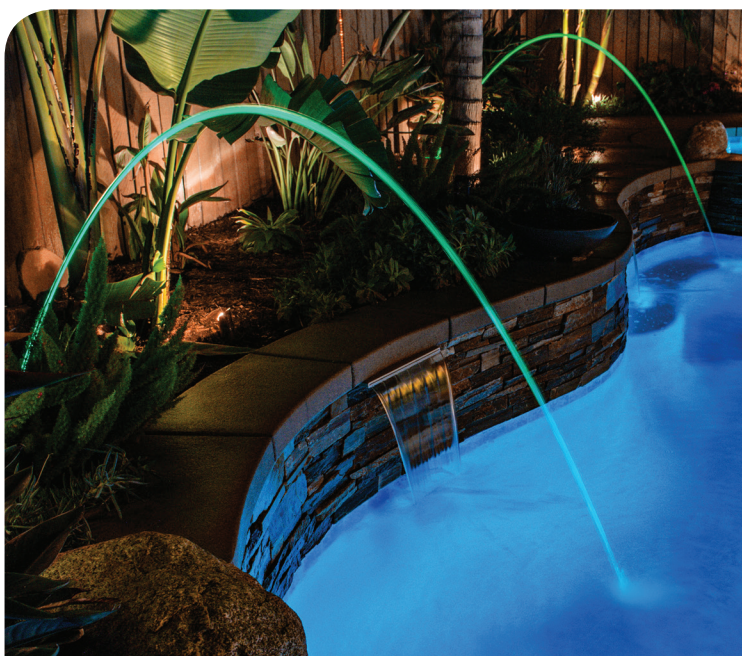

INSTALACIÓN SIMPLE

Todas las características de agua de Hayward están diseñadas para conectarse rápida y fácilmente, lo que reduce los dolores de cabeza y los costos de instalación.

A woman is relaxing in a swimming pool, leaning back with her hands behind her head. A waterfall feature is cascading water over her head. The background shows a stone wall and greenery.

ACTUALIZA TU TIEMPO INACTIVO.

**Crea el ambiente perfecto con
Hayward® las características del agua.**

Aproveche la simple belleza del agua en movimiento para convertir su patio trasero en un verdadero oasis. Desde un relajante descanso por la tarde hasta animadas fiestas nocturnas, las fuentes de agua de Hayward facilitan la creación del estado de ánimo adecuado.

BURBUJEADOR COLORLOGIC

»»Una columna de agua en cascada

Alturas y anchos de agua fácilmente ajustables. Diseño compacto y al ras para una integración fluida.

PAR CON

Iluminación ColorLogic

Completa con 10 colores fijos y 7 espectáculos que cambian de color, las luces ED ColorLogic convertirán las fuentes de agua de Hayward en exhibiciones vibrantes de luz y color para realzar cualquier reunión junto a la piscina. ColorLogic Bubbler y aminor requieren iluminación LED ColorLogic para la iluminación.

TRANSPARENTE 500

»»Un efecto de cascada tranquila

Se puede instalar en aplicaciones rectas o curvas para mayor versatilidad en cualquier espacio. Las opciones de conexión trasera o inferior simplifican la instalación y las conexiones de 1,5" x 2" maximizan el flujo de agua.