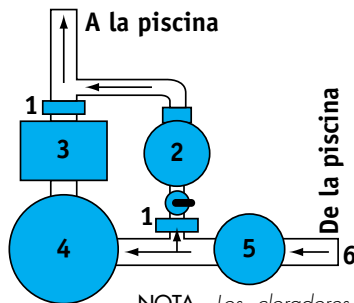

ESPECIFICACIONES DE LOS CLORADORES

- Usan tabletas de cloro de 1" y/o 3".
- Válvula de control que le permite ajustar la tasa de alimentación de cloro.
- Tapa con rosca para fácil apertura.

Instalación Fuera de Línea

1. Check
2. Clorador
3. Calentador
4. Filtro
5. Motobomba
6. De la piscina

NOTA. Los cloradores automáticos deben ser siempre instalados como se indica arriba.

Dimensiones Cloradores

MODELO	A
OL303	18.11"
OL304	22.44"
OL305	27.87"
OL306	31.85"