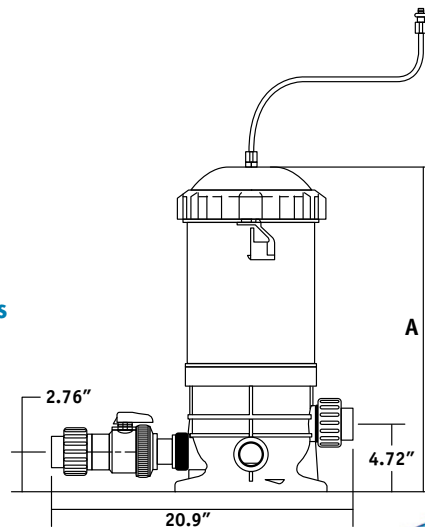

ESPECIFICACIONES DE LOS CLORADORES

- Usan tabletas de cloro de 1" y/o 3".
- Válvula de control que le permite ajustar la tasa de alimentación de cloro.
- Tapa con rosca para fácil apertura.

Instalación Fuera de Línea

1. Check
2. Clorador
3. Calentador
4. Filtro
5. Motobomba
6. De la piscina

NOTA. Los cloradores automáticos deben ser siempre instalados como se indica arriba.

Dimensiones Cloradores

MODELO	A
OL303	18.11"
OL304	22.44"
OL305	27.87"
OL306	31.85"