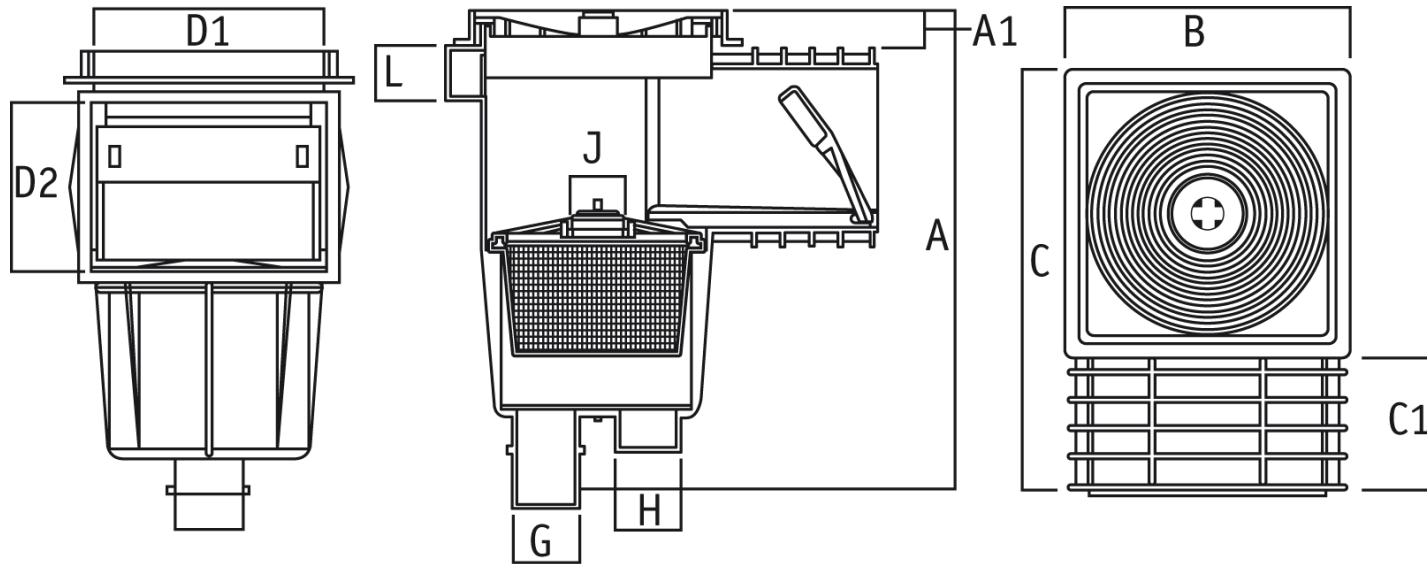

DIMENSIONES DESNATADOR ESTÁNDAR INTER WATER / NS150

MEDIDAS DESNATADORES INTER WATER (CM)								
Modelo	A	A1	B	C	C1	D1	D2	E1
NS150	41.6	3.6	24.8	37	15.6	20.1	13.9	
Modelo	E2	G	H	L	J			
NS150		2"	2"	4	4.9			