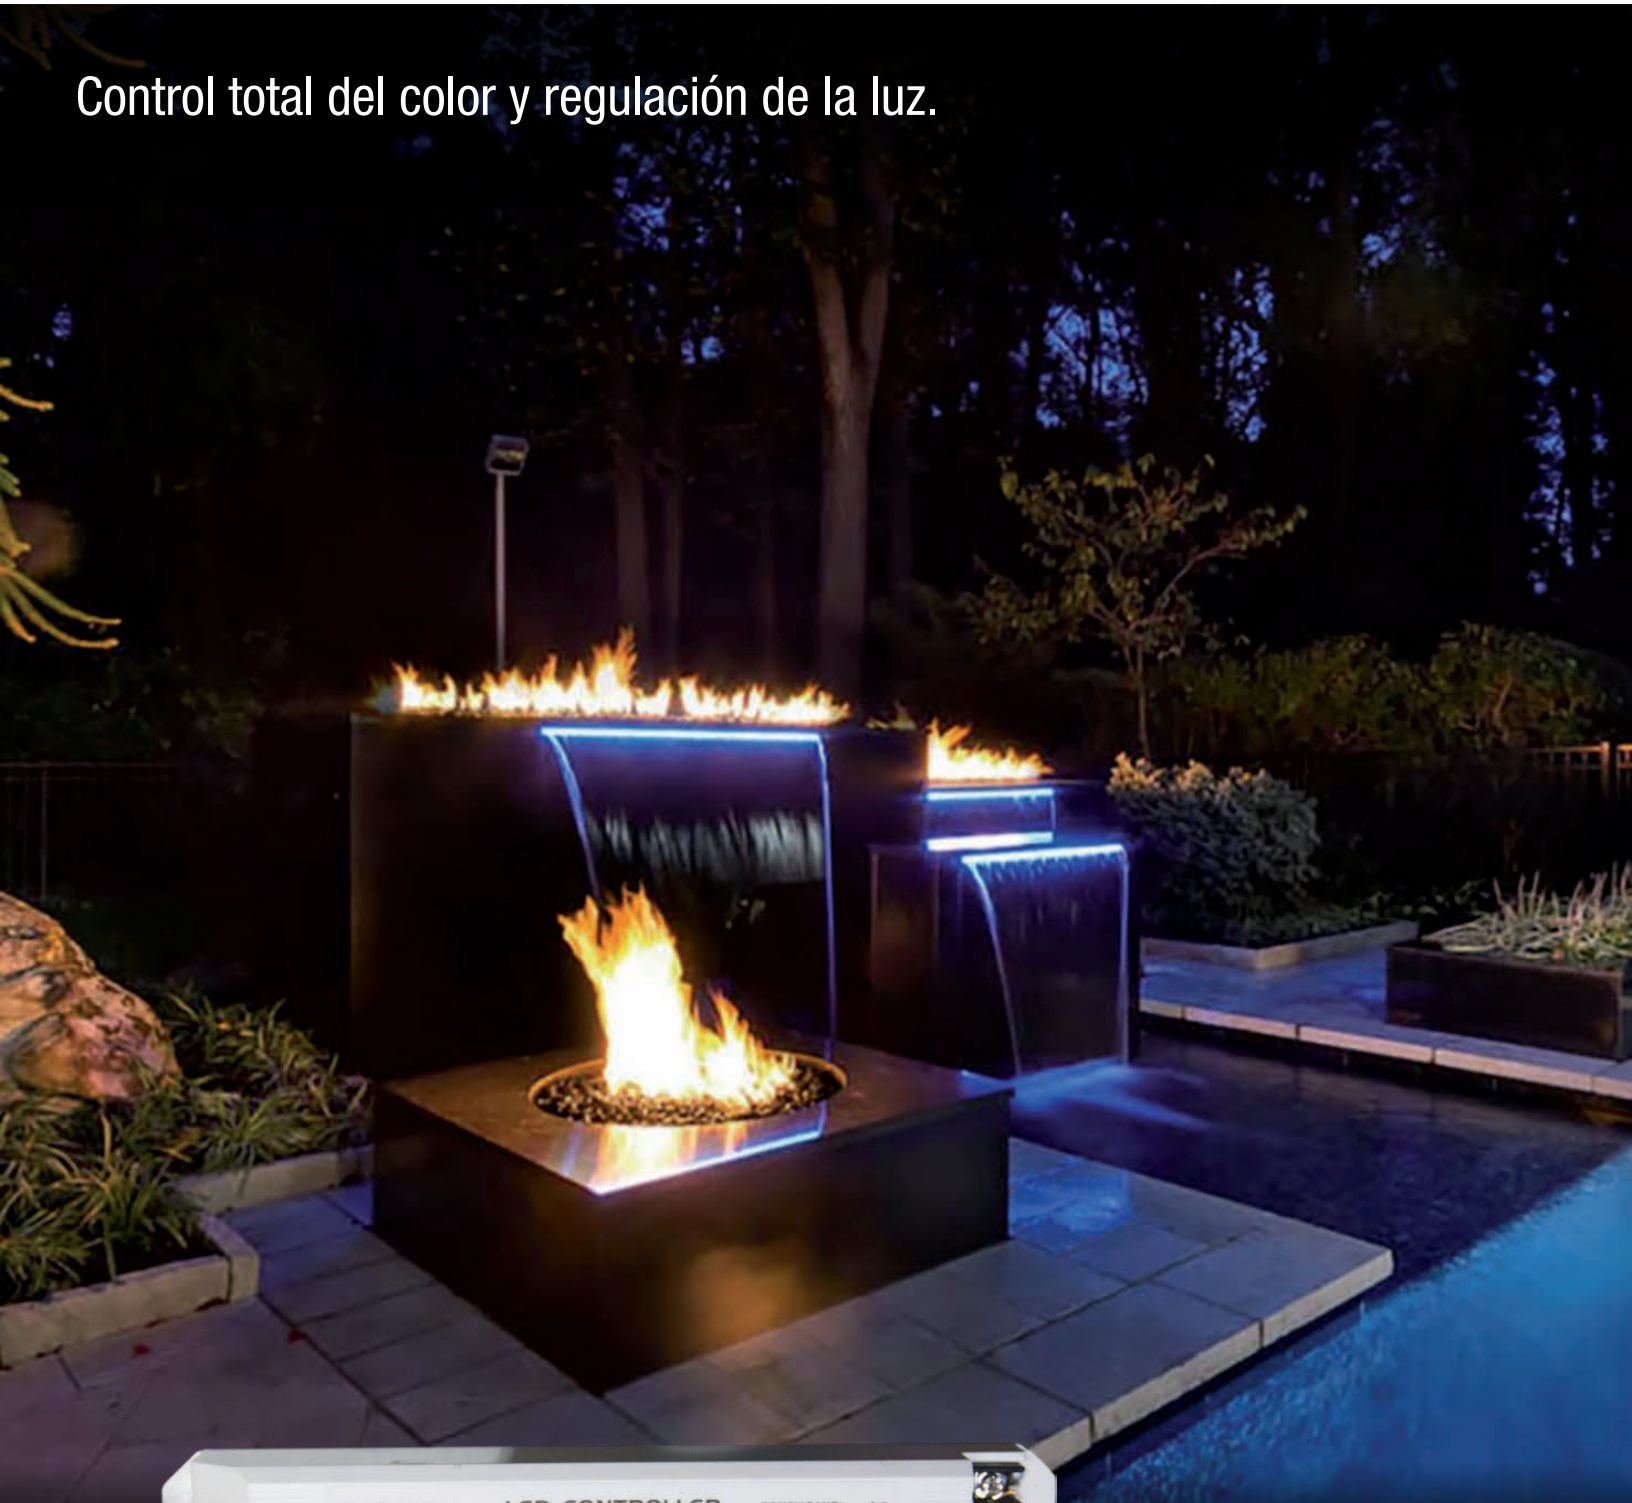

# CONTROLADOR PARA CASCADAS LED

Control total del color y regulación de la luz.

# CONTROLADOR PARA CASCADAS LED

CONTROLADOR PARA CASCADAS LED

## CARACTERÍSTICAS:

- Control total de colores LED.
- 7 colores fijos y 25 shows de luces.
- Control de color, brillo y velocidad de la iluminación.
- Para uso exclusivo con las cascadas LED BRILLIANT WONDERS.
- Compatible con el control remoto rueda de color (se vende por separado).
- Certificación ETL.

COMPATIBLE CON:

CONTROL REMOTO  
RUEDA DE COLOR