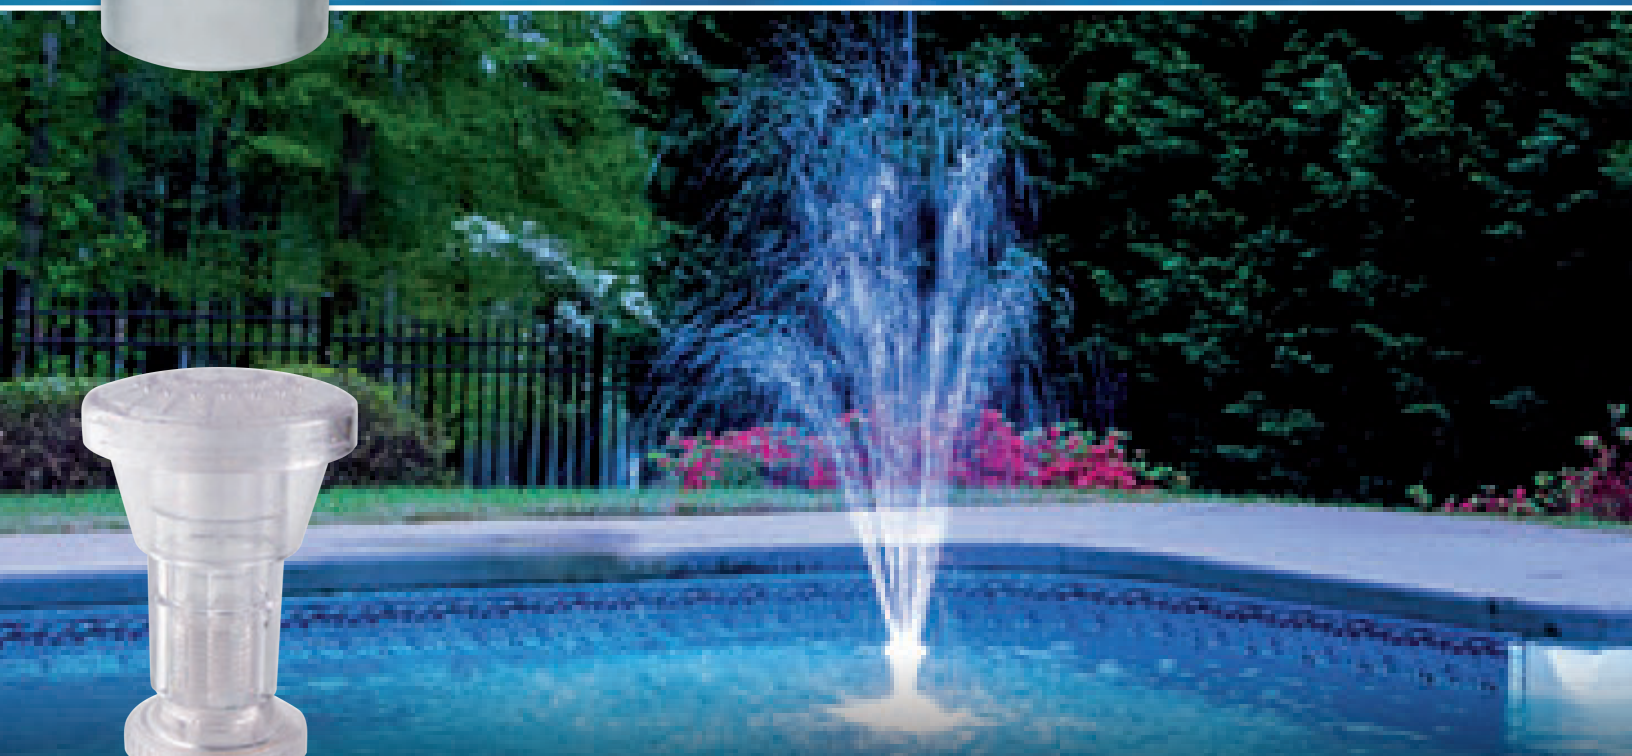

ACCESORIOS DE FUENTE PARA BURBUJEADOR LED DE 8"

Increíbles estilos de fuente LED
noche y día.

**Inter[®]
Water**

ACCESORIOS DE FUENTE PARA BURBUJEADOR LED 8"

FUENTE LAMINA CIRCULAR

FUENTE TRES PISOS

CARACTERÍSTICAS:

- El diseño de accesorios separable protege el cuerpo del burbujeador.
- La fuente de lamina circular es ajustable a la boquilla.
- Incluye extensión de 48".
- No apto para instalación en áreas de nado.

Importante: Los accesorios de fuente y el cuerpo de burbujeador LED de 8" deben comprarse juntos para su funcionamiento.

ESPECIFICACIONES:

CÓDIGO	MODELO	DESCRIPCIÓN
85-052-2052-0402	AB8-FLC	ACCESORIO FUENTE LAMINA CIRCULAR 48" PARA BURBUJEADOR DE 8"
85-052-2052-0403	AB8-F3P	ACCESORIO FUENTE TRES PISOS 48" PARA BURBUJEADOR DE 8"

FUENTE LAMINA CIRCULAR

FUENTE TRES PISOS

ACCESORIOS DE FUENTE PARA BURBUJEADOR LED 8"

DIMENSIONES:

FUENTE LAMINA CIRCULAR

FUENTE TRES PISOS

PROYECCIÓN:

CÓDIGO	DESCRIPCIÓN	GPM MÍNIMO	ALTURA DEL AGUA	DIÁMETRO DEL AGUA	GPM MÁXIMO	ALTURA DEL AGUA	DIÁMETRO DEL AGUA
85-052-2052-0402	ACCESORIO FUENTE LAMINA CIRCULAR 48" PARA BURBUJEADOR DE 8"	5 GPM	1"	16"	10 GPM	2"	36"
85-052-2052-0403	ACCESORIO FUENTE TRES PISOS 48" PARA BURBUJEADOR DE 8"	10 GPM	3.5'	1.5'	25 GPM	10'	12'