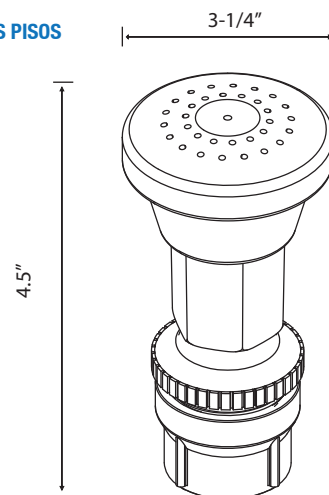

- El diseño de accesorios separable protege el cuerpo del burbujeador.
- La fuente de lamina circular es ajustable a la boquilla.
- Incluye extensión de 48".
- No apto para instalación en áreas de nado.

Importante: Los accesorios de fuente y el cuerpo de burbujeador LED de 8" deben comprarse juntos para su funcionamiento.

ESPECIFICACIONES:

CÓDIGO	MODELO	DESCRIPCIÓN
85-052-2052-0402	AB8-FLC	ACCESORIO FUENTE LAMINA CIRCULAR 48" PARA BURBUJEADOR DE 8"
85-052-2052-0403	AB8-F3P	ACCESORIO FUENTE TRES PISOS 48" PARA BURBUJEADOR DE 8"

FUENTE LAMINA CIRCULAR

FUENTE TRES PISOS

ACCESORIOS DE FUENTE PARA BURBUJEADOR LED 8"

DIMENSIONES:

FUENTE LAMINA CIRCULAR

FUENTE TRES PISOS

PROYECCIÓN:

CÓDIGO	DESCRIPCIÓN	GPM MÍNIMO	ALTURA DEL AGUA	DIÁMETRO DEL AGUA	GPM MÁXIMO	ALTURA DEL AGUA	DIÁMETRO DEL AGUA
85-052-2052-0402	ACCESORIO FUENTE LAMINA CIRCULAR 48" PARA BURBUJEADOR DE 8"	5 GPM	1"	16"	10 GPM	2"	36"
85-052-2052-0403	ACCESORIO FUENTE TRES PISOS 48" PARA BURBUJEADOR DE 8"	10 GPM	3.5'	1.5'	25 GPM	10'	12'