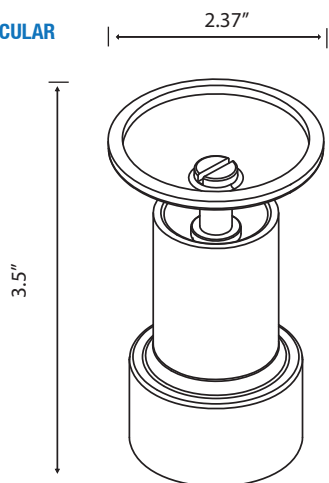

- El diseño de accesorios separable protege el cuerpo del burbujeador.
- La fuente de lamina circular es ajustable a la boquilla.
- Incluye extensión de 48".
- No apto para instalación en áreas de nado.

Importante: Los accesorios de fuente y el cuerpo de burbujeador LED de 8" deben comprarse juntos para su funcionamiento.

ESPECIFICACIONES:

CÓDIGO	MODELO	DESCRIPCIÓN
85-052-2052-0402	AB8-FLC	ACCESORIO FUENTE LAMINA CIRCULAR 48" PARA BURBUJEADOR DE 8"
85-052-2052-0403	AB8-F3P	ACCESORIO FUENTE TRES PISOS 48" PARA BURBUJEADOR DE 8"

FUENTE LAMINA CIRCULAR

FUENTE TRES PISOS

ACCESORIOS DE FUENTE PARA BURBUJEADOR LED 8"

DIMENSIONES:

FUENTE LAMINA CIRCULAR

FUENTE TRES PISOS

PROYECCIÓN:

CÓDIGO	DESCRIPCIÓN	GPM MÍNIMO	ALTURA DEL AGUA	DIÁMETRO DEL AGUA	GPM MÁXIMO	ALTURA DEL AGUA	DIÁMETRO DEL AGUA
85-052-2052-0402	ACCESORIO FUENTE LAMINA CIRCULAR 48" PARA BURBUJEADOR DE 8"	5 GPM	1"	16"	10 GPM	2"	36"
85-052-2052-0403	ACCESORIO FUENTE TRES PISOS 48" PARA BURBUJEADOR DE 8"	10 GPM	3.5'	1.5'	25 GPM	10'	12'