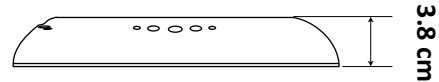

REFLECTOR EXTRAPLANO NOVALED

DIMENSIONES:

MODELOS:

NL06-CP
NL06-CC
NL15-CP
NL15-CC