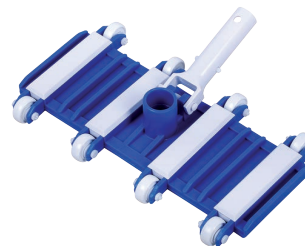

MW321

ESPECIFICACIONES:

CÓDIGO	MODELO	DESCRIPCIÓN
87-019-1119-0311	MW311	CEPILLO ECONÓMICO CERDAS DE ACERO INOXIDABLE 5"
87-019-1119-0315	MW315	CEPILLO ECONÓMICO CERDAS DE ACERO INOXIDABLE 10"
87-019-1119-0303	MW303	CEPILLO ECONÓMICO CERDAS DE NYLON 10"
87-019-1119-0305	MW305	CEPILLO ECONÓMICO CERDAS DE NYLON 18"
85-019-1119-0321	MW321	CEPILLO ECONÓMICO ACERO INOXIDABLE / CERDAS DE NYLON 18"

REDES SACA HOJAS Y BARREDORAS

MW401

MW406

MW102

ESPECIFICACIONES:

CÓDIGO	MODELO	DESCRIPCIÓN
87-019-1119-0401	MW401	PALA RED ECONÓMICA
87-019-1119-0406	MW406	BOLSA RED ECONÓMICA
87-019-1119-0102	MW102	BARREDORA DE 8 RUEDAS ECONÓMICA